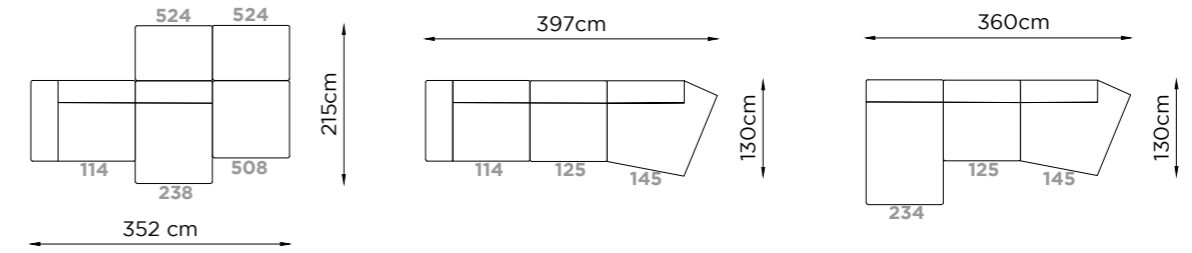

# Astor

Profondità Depth Profondeur	<b>110 cm</b>	Altezza Bracciolo Arms height Hauteur d'accoudoir	<b>56 cm</b>
Altezza Height Hauteur	<b>74 cm</b>	Altezza seduta Seat height Hauteur d'assise	<b>41 cm</b>
Profondità seduta Seat depth Profondeur d'assise	<b>69 cm</b>	Altezza piede Leg height Hauteur pied	<b>4 cm</b>
Piede Legs Piètement	<b>Plastica</b>		