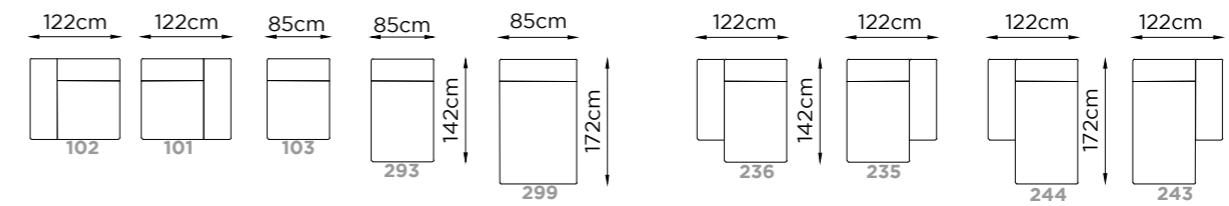

# Astor

Profondità Depth Profondeur	<b>110 cm</b>	Altezza Bracciolo Arms height Hauteur d'accoudoir	<b>56 cm</b>
Altezza Height Hauteur	<b>74 cm</b>	Altezza seduta Seat height Hauteur d'assise	<b>41 cm</b>
Profondità seduta Seat depth Profondeur d'assise	<b>69 cm</b>	Altezza piede Leg height Hauteur pied	<b>4 cm</b>
Piede Legs Piètement	<b>Plastica</b>		