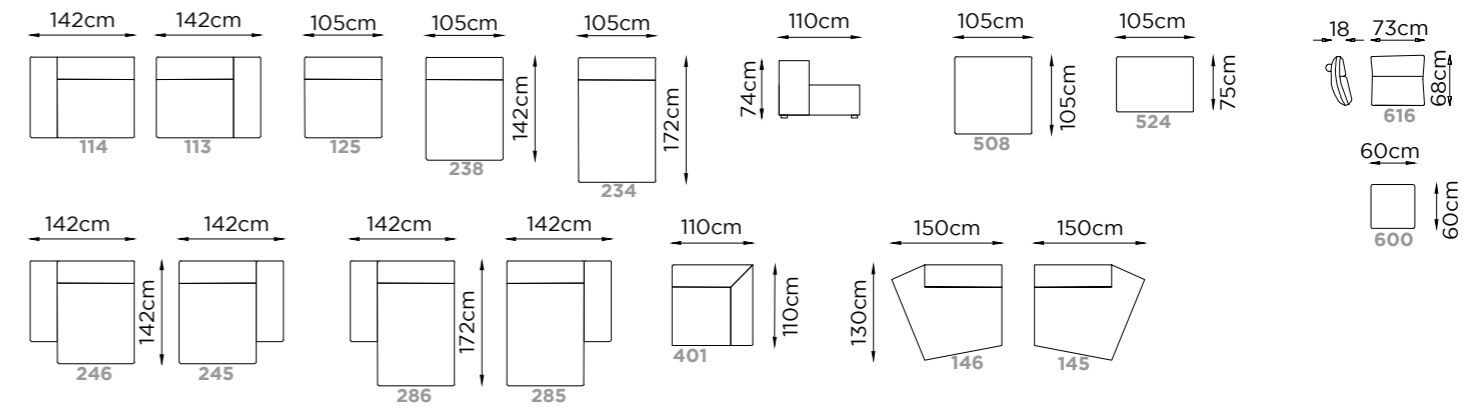

# Astor

Profondità Depth Profondeur	<b>110 cm</b>	Altezza Bracciolo Arms height Hauteur d'accoudoir	<b>56 cm</b>
Altezza Height Hauteur	<b>74 cm</b>	Altezza seduta Seat height Hauteur d'assise	<b>41 cm</b>
Profondità seduta Seat depth Profondeur d'assise	<b>69 cm</b>	Altezza piede Leg height Hauteur pied	<b>4 cm</b>
Piede Legs Piètement	<b>Plastica</b>		