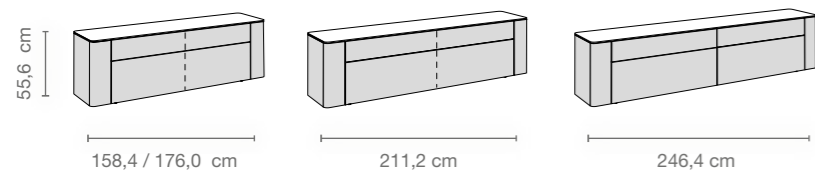

TYPEOVERZICHT

2 raster hoge lowboards

met afgeronde hoek aan één of aan beide zijden, diepte: 45 cm

3 raster hoge lowboards

met afgeronde hoek aan beide zijden; ook als ruimteverdeler-lowboards, diepte: 45 cm

3 raster hoge sideboards

met afgeronde hoek aan beide zijden; ook als ruimteverdeler-sideboards, diepte: 45 cm

2 / 3 raster hoekoplossingen

Diepte: 45 cm

Functioneel frame

met optionele verlichting

4 raster hoge sideboards