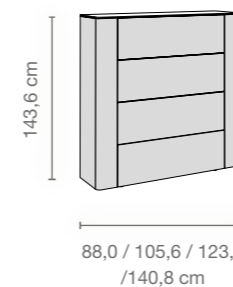

TYPEOVERZICHT

2 raster hoge lowboards

met afgeronde hoek aan één of aan beide zijden, diepte: 45 cm

3 raster hoge lowboards

met afgeronde hoek aan beide zijden; ook als ruimteverdeler-lowboards, diepte: 45 cm

3 raster hoge sideboards

met afgeronde hoek aan beide zijden; ook als ruimteverdeler-sideboards, diepte: 45 cm

2 / 3 raster hoekoplossingen

Diepte: 45 cm

Functioneel frame

met optionele verlichting

4 raster hoge sideboards

met afgeronde hoek aan beide zijden; ook als ruimteverdeler-sideboards, diepte: 45 cm

8 raster hoge highboards

met afgeronde hoek aan beide zijden

Diepte: 45 cm

6 Raster hangelement

voor vrije wandmontage

Diepte: 33 cm

Diepte: 26,2 cm

Diepte: 33 cm

8 / 12 raster vitrines

Diepte: 45 cm

Accent-elementen

Hangelementen en staand element

Diepte: 33 cm

Diepte: 33 cm