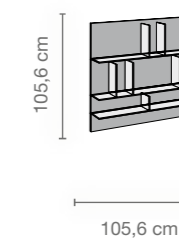

TYPEOVERZICHT

2 raster hoge lowboards

met afgeronde hoek aan één of aan beide zijden, diepte: 45 cm

3 raster hoge lowboards

met afgeronde hoek aan beide zijden; ook als ruimteverdeler-lowboards, diepte: 45 cm

3 raster hoge sideboards

met afgeronde hoek aan beide zijden; ook als ruimteverdeler-sideboards, diepte: 45 cm

2 / 3 raster hoekoplossingen

Diepte: 45 cm

Functioneel frame

met optionele verlichting

4 raster hoge sideboards

met afgeronde hoek aan beide zijden; ook als ruimteverdeler-sideboards, diepte: 45 cm

8 raster hoge highboards

met afgeronde hoek aan beide zijden

Diepte: 45 cm

6 Raster hangelement

voor vrije wandmontage

Diepte: 33 cm

Diepte: 26,2 cm

Diepte: 33 cm

8 / 12 raster vitrines

Diepte: 45 cm

Accent-elementen

Hangelementen en staand element

Diepte: 33 cm

Diepte: 33 cm