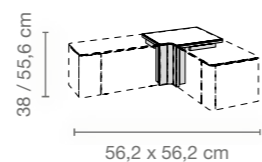

TYPEOVERZICHT

2 raster hoge lowboards

met afgeronde hoek aan één of aan beide zijden, diepte: 45 cm

3 raster hoge lowboards

met afgeronde hoek aan beide zijden; ook als ruimteverdeler-lowboards, diepte: 45 cm

3 raster hoge sideboards

met afgeronde hoek aan beide zijden; ook als ruimteverdeler-sideboards, diepte: 45 cm

2 / 3 raster hoekoplossingen

Diepte: 45 cm

Functioneel frame

met optionele verlichting

4 raster hoge sideboards