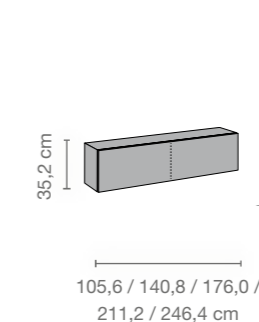

met afgeronde hoek aan beide zijden; ook als ruimteverdeler-sideboards, diepte: 45 cm

8 raster hoge highboards

met afgeronde hoek aan beide zijden

Diepte: 45 cm

6 Raster hangelement

voor vrije wandmontage

Diepte: 33 cm

Diepte: 26,2 cm

Diepte: 33 cm

8 / 12 raster vitrines

Diepte: 45 cm

Accent-elementen

Hangelementen en staand element

Diepte: 33 cm

Diepte: 33 cm