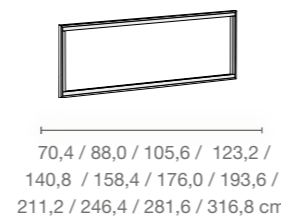

TYPEOVERZICHT

2 raster hoge lowboards

met afgeronde hoek aan één of aan beide zijden, diepte: 45 cm

3 raster hoge lowboards

met afgeronde hoek aan beide zijden; ook als ruimteverdeler-lowboards, diepte: 45 cm

3 raster hoge sideboards

met afgeronde hoek aan beide zijden; ook als ruimteverdeler-sideboards, diepte: 45 cm

2 / 3 raster hoekoplossingen

Diepte: 45 cm

Functioneel frame

met optionele verlichting

4 raster hoge sideboards

met afgeronde hoek aan beide zijden; ook als ruimteverdeler-sideboards, diepte: 45 cm

8 raster hoge highboards

met afgeronde hoek aan beide zijden

Diepte: 45 cm

6 Raster hangelement

voor vrije wandmontage

Diepte: 33 cm