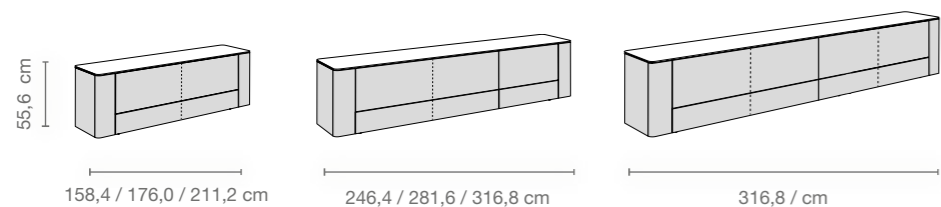

TYPEOVERZICHT

2 raster hoge lowboards

met afgeronde hoek aan één of aan beide zijden, diepte: 45 cm

3 raster hoge lowboards

met afgeronde hoek aan beide zijden; ook als ruimteverdeler-lowboards, diepte: 45 cm

3 raster hoge sideboards

met afgeronde hoek aan beide zijden; ook als ruimteverdeler-sideboards, diepte: 45 cm

2 / 3 raster hoekoplossingen

Diepte: 45 cm

Functioneel frame

met optionele verlichting

4 raster hoge sideboards