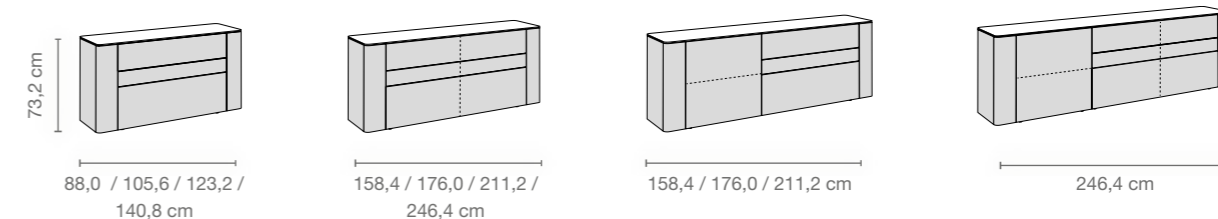

TYPEOVERZICHT

2 raster hoge lowboards

met afgeronde hoek aan één of aan beide zijden, diepte: 45 cm

3 raster hoge lowboards

met afgeronde hoek aan beide zijden; ook als ruimteverdeler-lowboards, diepte: 45 cm

3 raster hoge sideboards

met afgeronde hoek aan beide zijden; ook als ruimteverdeler-sideboards, diepte: 45 cm

2 / 3 raster hoekoplossingen

Diepte: 45 cm

Functioneel frame

met optionele verlichting

4 raster hoge sideboards

met afgeronde hoek aan beide zijden; ook als ruimteverdeler-sideboards, diepte: 45 cm

8 raster hoge highboards

met afgeronde hoek aan beide zijden

Diepte: 45 cm

6 Raster hangelement

voor vrije wandmontage

Diepte: 33 cm