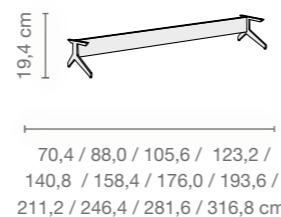

TYPEOVERZICHT

2 raster hoge lowboards

met afgeronde hoek aan één of aan beide zijden, diepte: 45 cm

3 raster hoge lowboards

met afgeronde hoek aan beide zijden; ook als ruimteverdeler-lowboards, diepte: 45 cm

3 raster hoge sideboards

met afgeronde hoek aan beide zijden; ook als ruimteverdeler-sideboards, diepte: 45 cm

2 / 3 raster hoekoplossingen

Diepte: 45 cm

Functioneel frame

met optionele verlichting

4 raster hoge sideboards