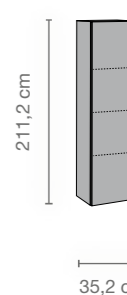

3 raster hoge sideboards

met afgeronde hoek aan beide zijden; ook als ruimteverdeler-sideboards, diepte: 45 cm

2 / 3 raster hoekoplossingen

Diepte: 45 cm

Functioneel frame

met optionele verlichting

4 raster hoge sideboards

met afgeronde hoek aan beide zijden; ook als ruimteverdeler-sideboards, diepte: 45 cm

8 raster hoge highboards

met afgeronde hoek aan beide zijden

Diepte: 45 cm

6 Raster hangelement

voor vrije wandmontage

Diepte: 33 cm

Diepte: 26,2 cm

Diepte: 33 cm

8 / 12 raster vitrines

Diepte: 45 cm

Accent-elementen

Hangelementen en staand element

Diepte: 33 cm

Diepte: 33 cm

Diepte: 45 cm

UITVOERINGSOVERZICHTEN

Romp, front

Lak Vrije kleurkeuze volgens NCS

Puurwit Wit Zijdegrijs Grijs
Individuele kleur – matlak

Lak hoogglans Vrije kleurkeuze volgens NCS

Puurwit Wit Zijdegrijs Grijs
Individuele kleur – hoogglanslak*