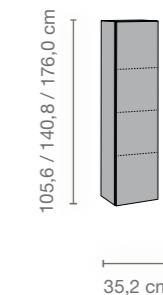

3 raster hoge sideboards

met afgeronde hoek aan beide zijden; ook als ruimteverdeler-sideboards, diepte: 45 cm

2 / 3 raster hoekoplossingen

Diepte: 45 cm

Functioneel frame

met optionele verlichting

4 raster hoge sideboards

met afgeronde hoek aan beide zijden; ook als ruimteverdeler-sideboards, diepte: 45 cm

8 raster hoge highboards

met afgeronde hoek aan beide zijden

Diepte: 45 cm

6 Raster hangelement

voor vrije wandmontage

Diepte: 33 cm

Diepte: 26,2 cm

Diepte: 33 cm

8 / 12 raster vitrines

Diepte: 45 cm

Accent-elementen

Hangelementen en staand element

Diepte: 33 cm

Diepte: 33 cm

Diepte: 45 cm

UITVOERINGSOVERZICHTEN

Romp, front

Lak Vrije kleurkeuze volgens NCS

Puurwit Wit Zijdegrijs Grijs
Individuele kleur – matlak

Lak hoogglans Vrije kleurkeuze volgens NCS

Puurwit Wit Zijdegrijs Grijs
Individuele kleur – hoogglanslak*