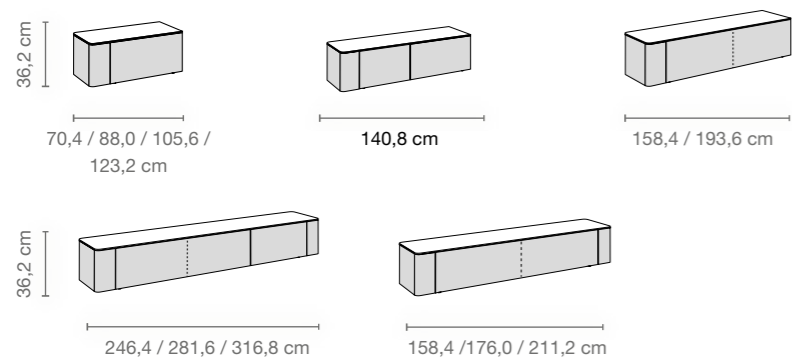

04 De regelbare led-achtergrondverlichting zet de elementen perfect in scène en laat elke ruimte baden in een gezellig licht.

Uitvoering: wooncombinatie lak wit, eiken natuurstaam, breedte: ca. 3,2 m

Uitvoering: wooncombinatie lak grijs, kernnoten, breedte: ca. 3,3 m

TYPEOVERZICHT

2 raster hoge lowboards

met afgeronde hoek aan één of aan beide zijden, diepte: 45 cm

3 raster hoge lowboards

met afgeronde hoek aan beide zijden; ook als ruimteverdeler-lowboards, diepte: 45 cm