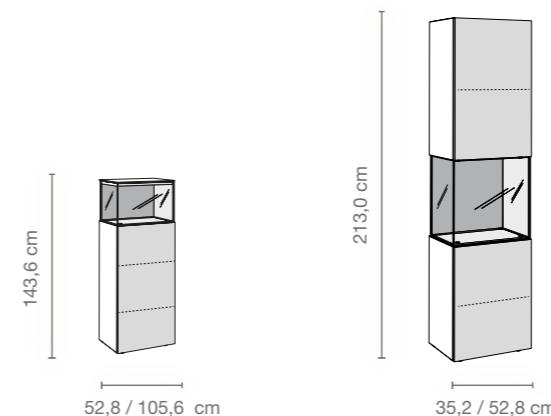

3 raster hoge sideboards

met afgeronde hoek aan beide zijden; ook als ruimteverdeler-sideboards, diepte: 45 cm

2 / 3 raster hoekoplossingen

Diepte: 45 cm

Functioneel frame

met optionele verlichting

4 raster hoge sideboards

met afgeronde hoek aan beide zijden; ook als ruimteverdeler-sideboards, diepte: 45 cm

8 raster hoge highboards

met afgeronde hoek aan beide zijden

Diepte: 45 cm

6 Raster hangelement

voor vrije wandmontage

Diepte: 33 cm

Diepte: 26,2 cm

Diepte: 33 cm

8 / 12 raster vitrines

Diepte: 45 cm

Accent-elementen

Hangelementen en staand element

Diepte: 33 cm

Diepte: 33 cm

Diepte: 45 cm

UITVOERINGSOVERZICHTEN

Romp, front

Lak Vrije kleurkeuze volgens NCS

Puurwit Wit Zijdegrijs Grijs
Individuele kleur – matlak

Lak hoogglans Vrije kleurkeuze volgens NCS

Puurwit Wit Zijdegrijs Grijs
Individuele kleur – hoogglanslak*