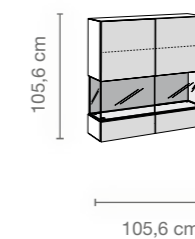

TYPEOVERZICHT

2 raster hoge lowboards

met afgeronde hoek aan één of aan beide zijden, diepte: 45 cm

3 raster hoge lowboards

met afgeronde hoek aan beide zijden; ook als ruimteverdeler-lowboards, diepte: 45 cm

3 raster hoge sideboards

met afgeronde hoek aan beide zijden; ook als ruimteverdeler-sideboards, diepte: 45 cm

2 / 3 raster hoekoplossingen

Diepte: 45 cm

Functioneel frame

met optionele verlichting

4 raster hoge sideboards

met afgeronde hoek aan beide zijden; ook als ruimteverdeler-sideboards, diepte: 45 cm

8 raster hoge highboards

met afgeronde hoek aan beide zijden

Diepte: 45 cm

6 Raster hangelement

voor vrije wandmontage

Diepte: 33 cm

Diepte: 26,2 cm

Diepte: 33 cm

8 / 12 raster vitrines

Diepte: 45 cm

Accent-elementen

Hangelementen en staand element

Diepte: 33 cm

Diepte: 33 cm